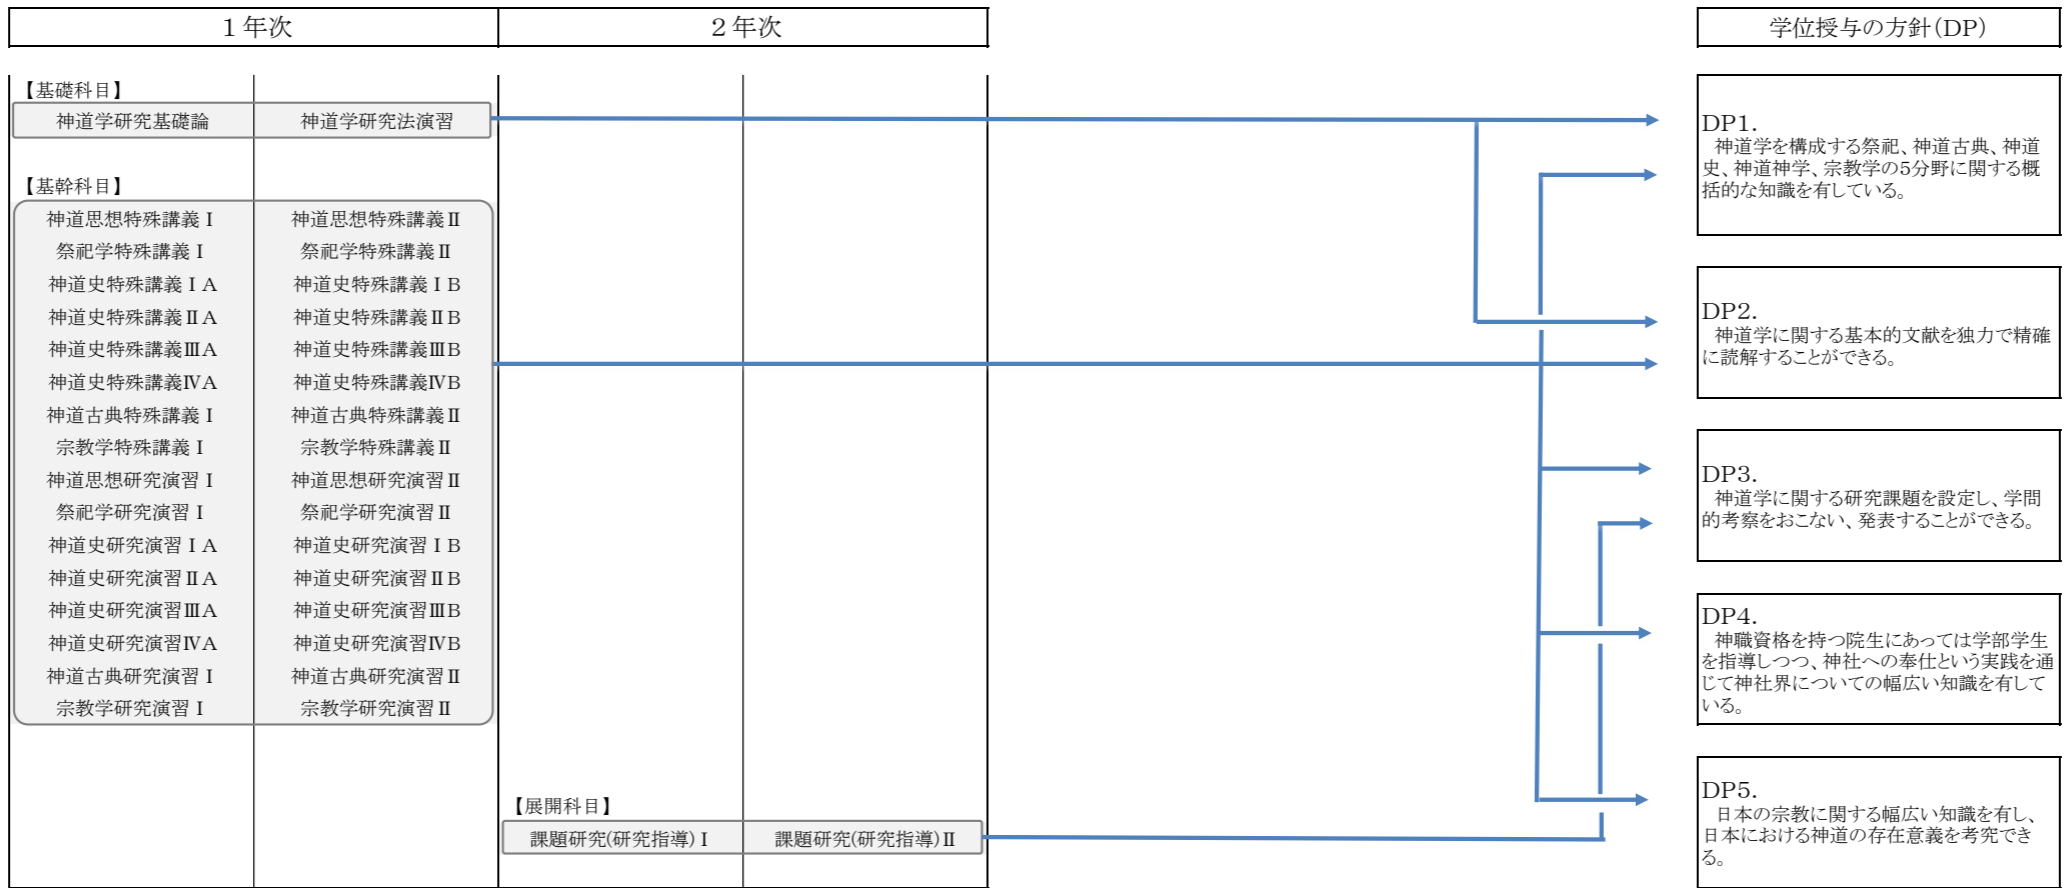

神道学専攻（博士前期課程）

神道学専攻（博士後期課程）